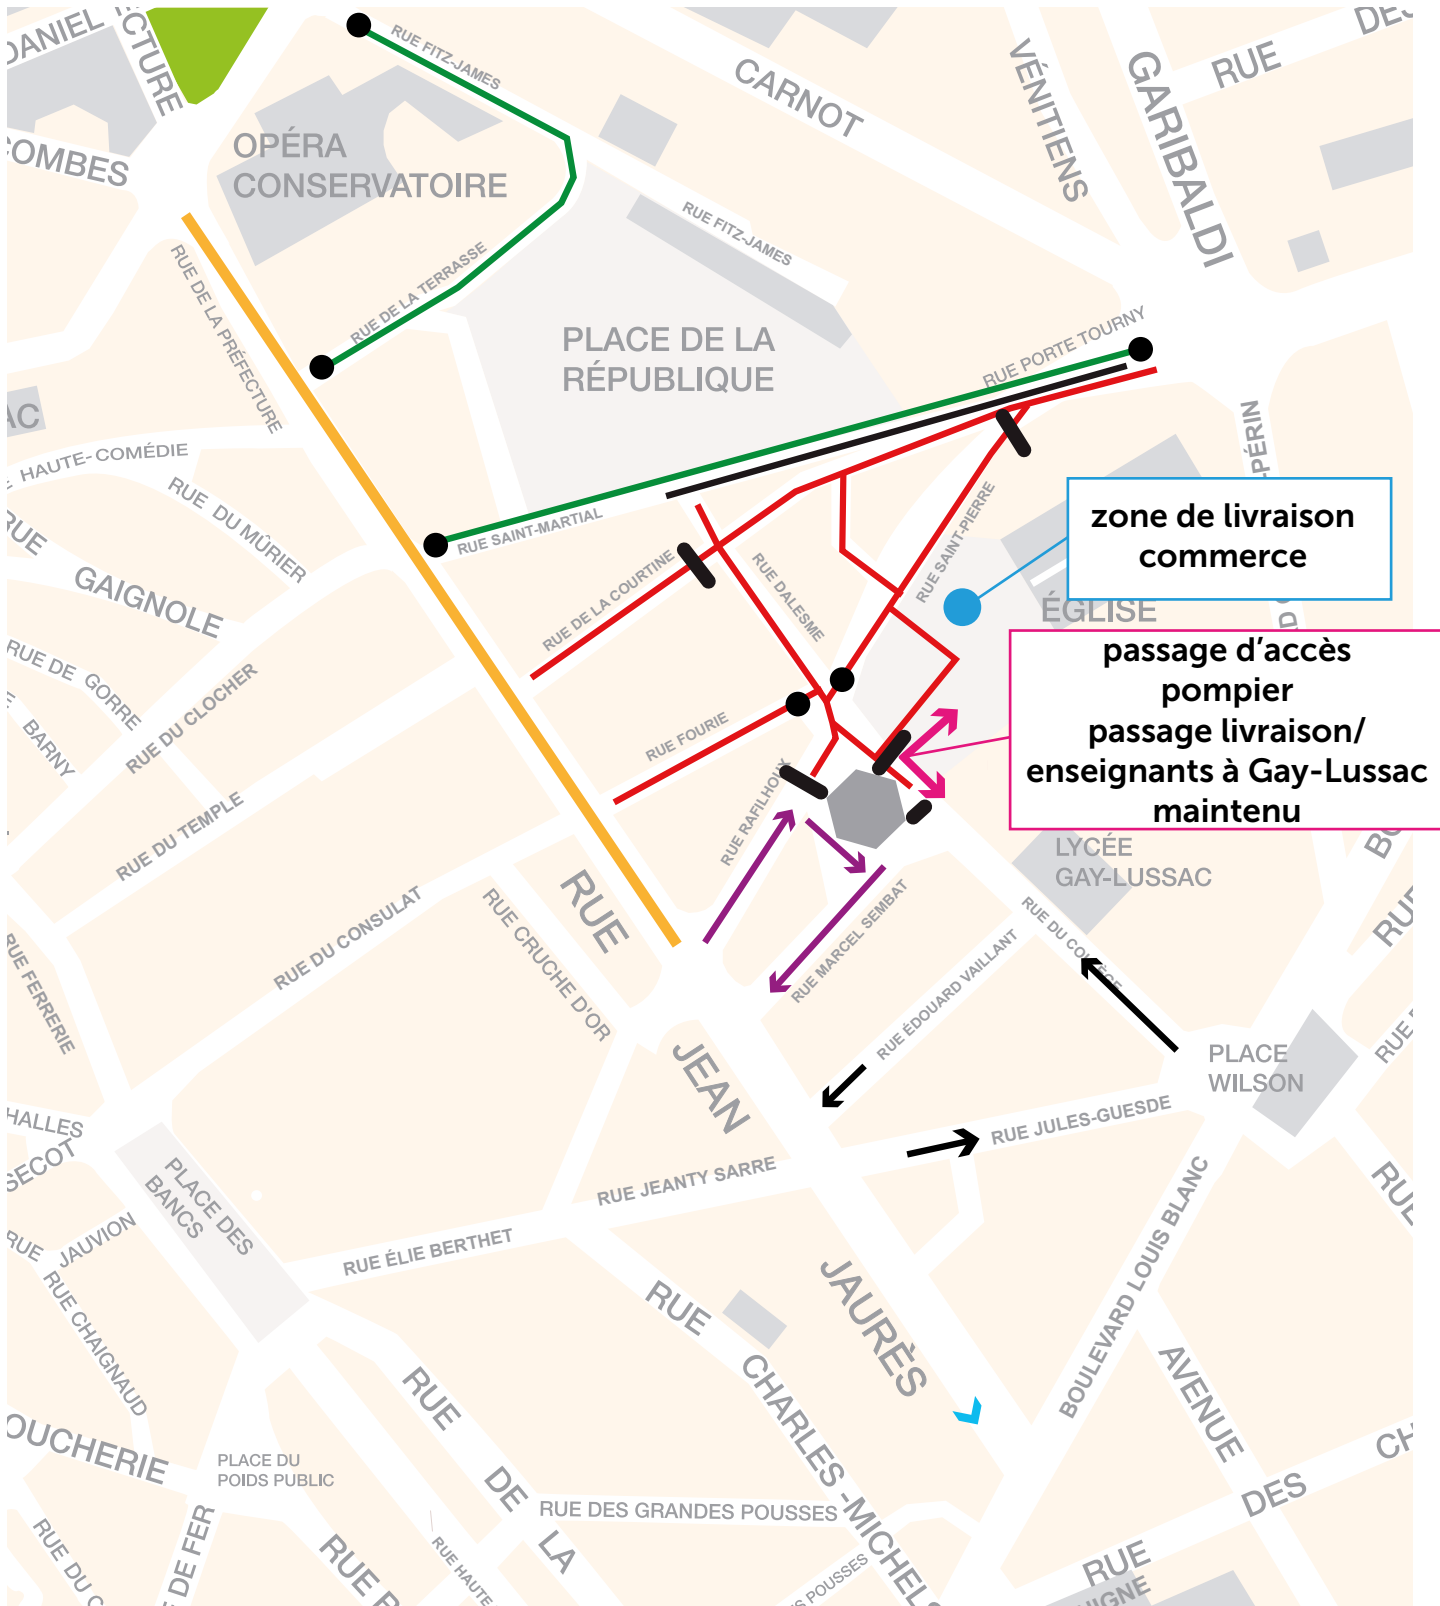

# Plan de circulation Noël 2022 du 28/11/2022 au 03/01/2023

- Zone piétonne réglementée**
- Circulation interdite**
- Circulation autorisée uniquement de 6h à 11h**
- Éléments bloquant la circulation (mobilier urbain, borne granit...)**
- Bornes**
- Inversion sens de circulation**