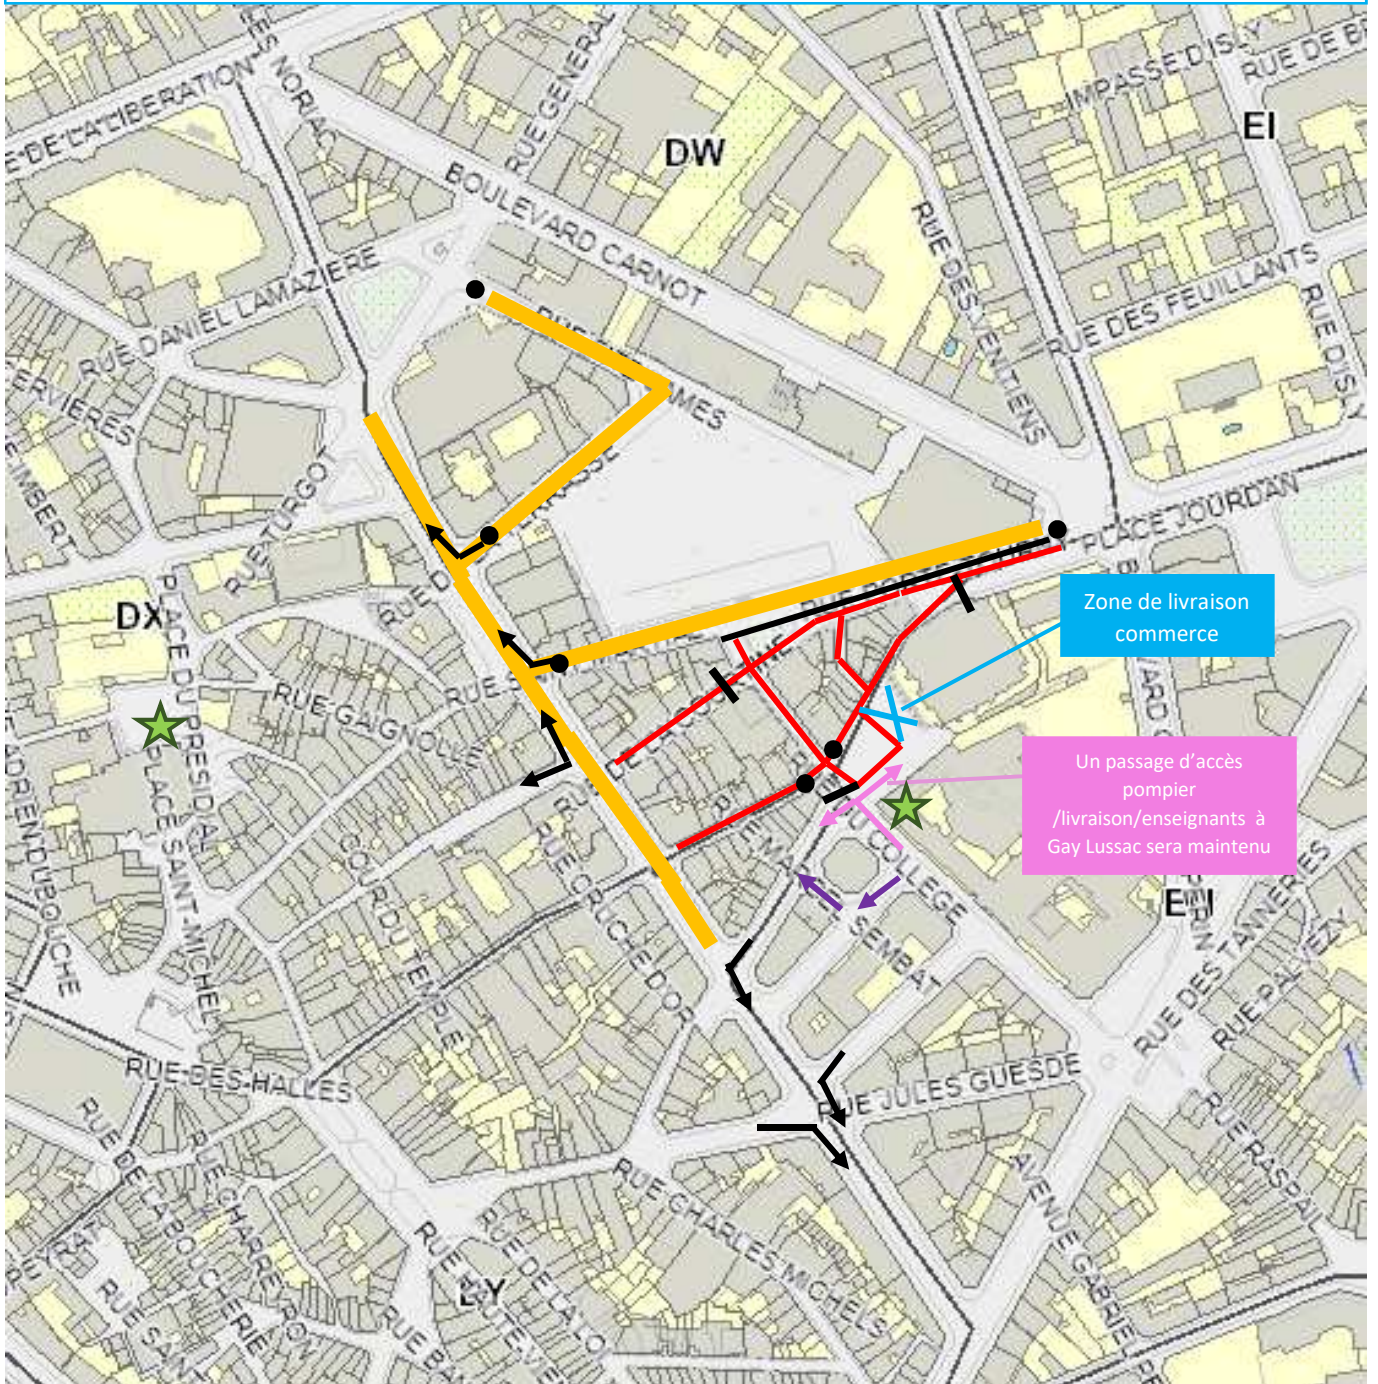

Chalets rue Jean Jaurès
ouverts au public

PLAN DE CIRCULATION NOEL 2023

Du 01 au 30/12/2023 de 10h30 à 20h

Sauf le 24/12 de 10h30 à 18h30 et le 25/12 de 14h30 à 18h30

-  Zone piétonne réglementée
-  Circulation interdite
-  Elément bloquant la circulation (mobilier urbain, borne granit, barrière anti attentat...)
-  Bornes/potelet
-  Inversion sens de circulation
-  Zone de stationnement profession de santé

Du 01 au 30/12/2023 de 20h à 10h30

Sauf du 24/12 à 18h30 au 25/12 à 14h30 et du 25/12 à 18h30 au 26/12 à 10h30

-  Zone piétonne réglementée
-  Circulation interdite
-  Élément bloquant la circulation (mobilier urbain, borne granit, barrière anti attentat...)
-  Bornes/potelet
-  Inversion sens de circulation
-  Zone de stationnement profession de santé