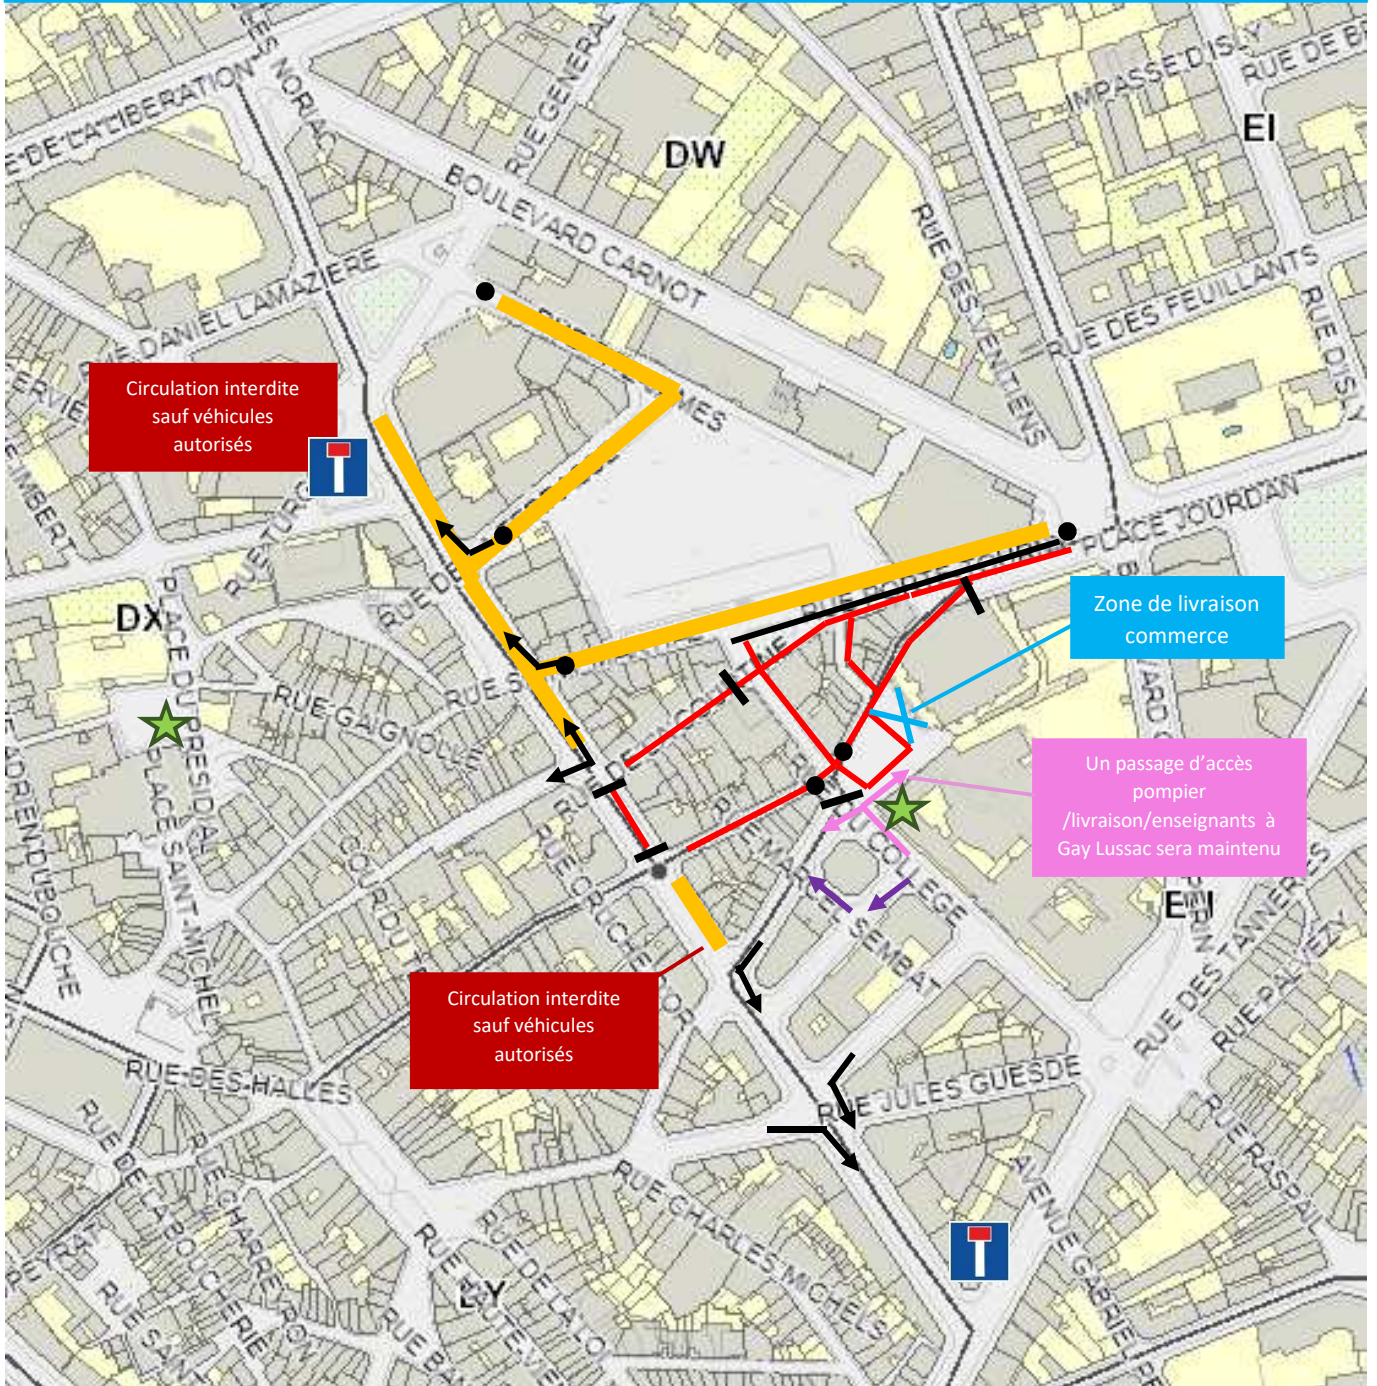

Chalets rue Jean Jaurès
ouverts au public

PLAN DE CIRCULATION NOEL 2023

Du 01 au 30/12/2023 de 10h30 à 20h

Sauf le 24/12 de 10h30 à 18h30 et le 25/12 de 14h30 à 18h30

-  Zone piétonne réglementée
-  Circulation interdite
-  Elément bloquant la circulation (mobilier urbain, borne granit, barrière anti attentat...)
-  Bornes/potelet
-  Inversion sens de circulation
-  Zone de stationnement profession de santé

Du 01 au 30/12/2023 de 20h à 10h30

Sauf du 24/12 à 18h30 au 25/12 à 14h30 et du 25/12 à 18h30 au 26/12 à 10h30

-  Zone piétonne réglementée
-  Circulation interdite
-  Élément bloquant la circulation (mobilier urbain, borne granit, barrière anti attentat...)
-  Bornes/potelet
-  Inversion sens de circulation
-  Zone de stationnement profession de santé